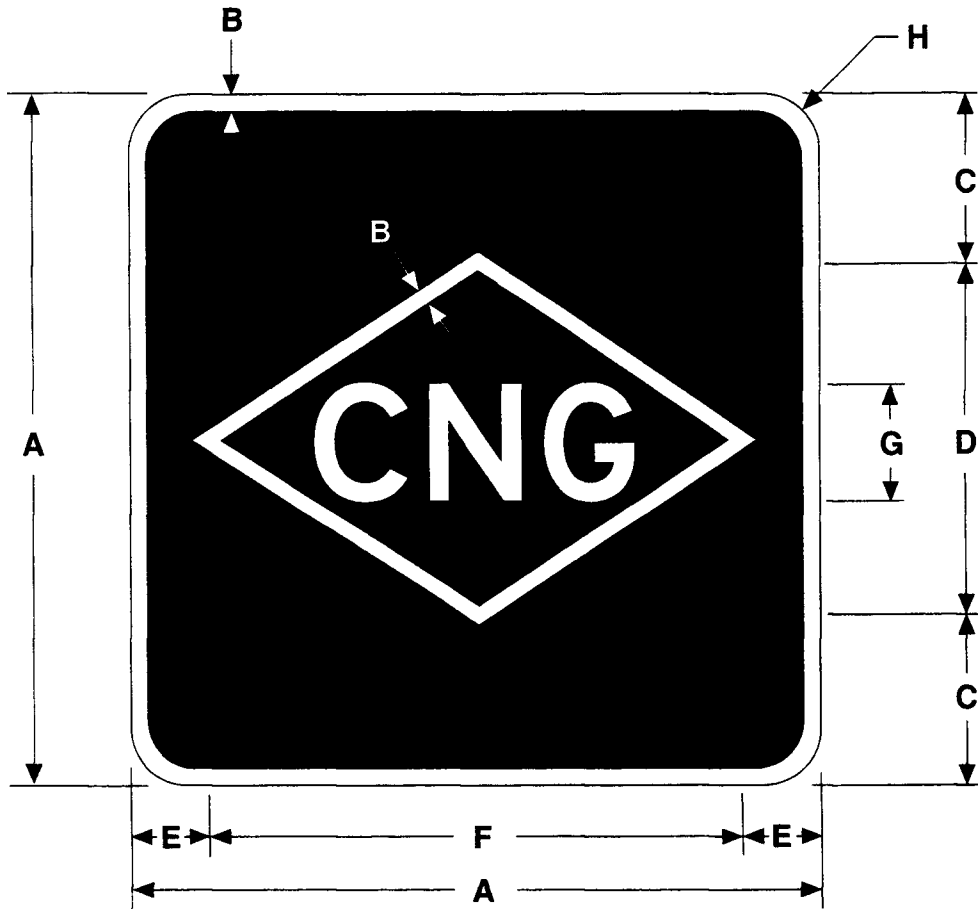

MUTCD NUMBER None

CODE G66-22A

SIGN SIZE	DIMENSIONS (Inches)							
	A	B	C	D	E	F	G	H
18 x 18	18	1/2	4-1/2	9	2	14	3E	1-1/2
24 x 24	24	1/2	6	12	2-3/4	18-1/2	4E	1-1/2
30 x 30	30	3/4	7-1/2	15	3-1/4	23-1/2	5E	1-7/8

SIGN SIZE	DIMENSIONS (Millimeters)							
	A	B	C	D	E	F	G	H
457 x 457	457	13	114	229	51	355	75E	38
610 x 610	610	13	153	304	70	470	100E	38
762 x 762	762	19	191	380	83	596	125E	48

Colors
Border & Symbol - White (Reflective)
Background - Blue (Reflective)

- THE POLICY FOR INTENDED USAGE OF THIS SIGN IS SHOWN ON REVERSE SIDE -