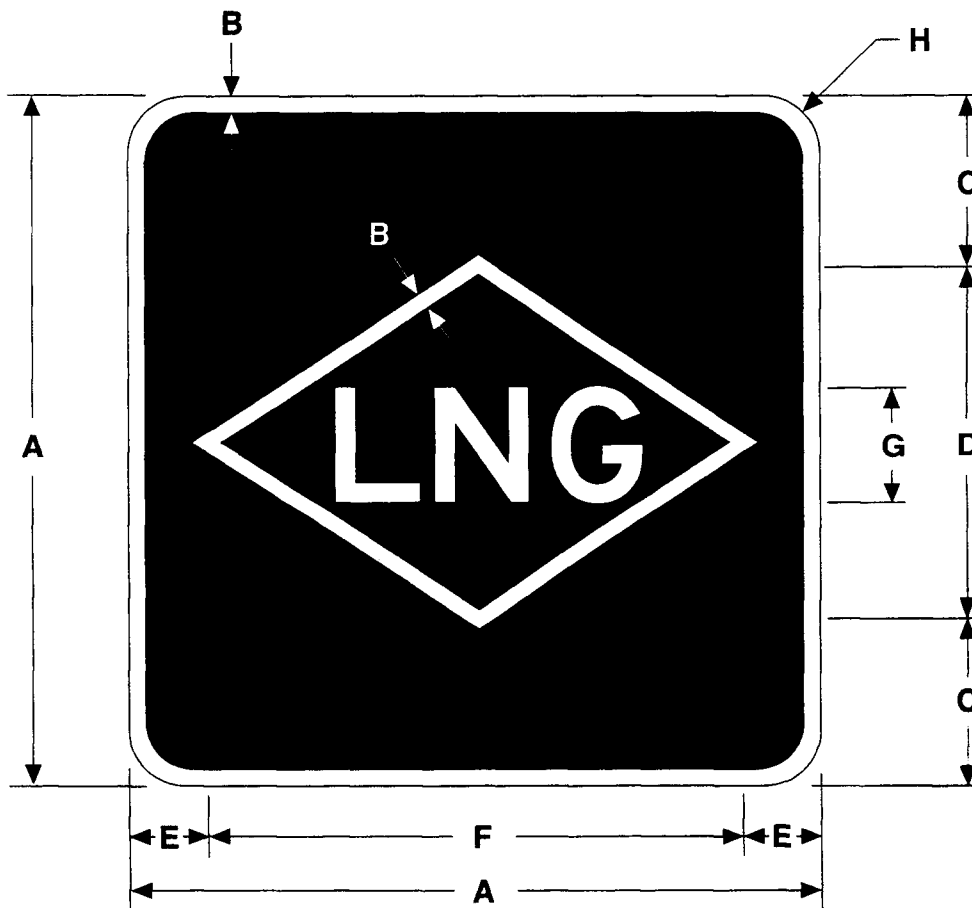

MUTCD NUMBER None

CODE G66-22B

SIGN SIZE	DIMENSIONS (Inches)							
	A	B	C	D	E	F	G	H
18 x 18	18	1/2	4-1/2	9	2	14	3E	1-1/2
24 x 24	24	1/2	6	12	2-3/4	18-1/2	4E	1-1/2
30 x 30	30	3/4	7-1/2	15	3-1/4	23-1/2	5E	1-7/8

SIGN SIZE	DIMENSIONS (Millimeters)							
	A	B	C	D	E	F	G	H
457 x 457	457	13	114	229	51	355	75E	38
610 x 610	610	13	153	304	70	470	100E	38
762 x 762	762	19	191	380	83	596	125E	48

Colors
Border & Symbol - White (Reflective)
Background - Blue (Reflective)